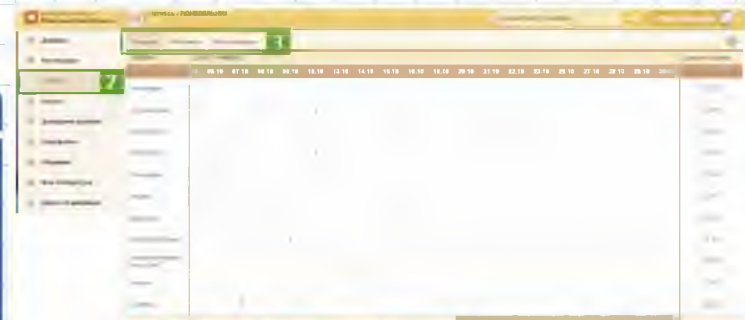

4

В основном рабочем поле выберите день недели

РАСПИСАНИЕ

Здесь Вы можете найти список уроков с временем начала и окончания, а также имя преподавателя и номер кабинета.

1 Зайдите в личный кабинет вышеуказанным способом

2 Выберите в меню слева «Расписание»

3 В правом верхнем углу выберите интересующую Вас неделю

4 В основном рабочем поле выберите день недели

ОЦЕНКИ

1 Зайдите в личный кабинет вышеуказанным способом

2 Выберите в меню слева «Оценки»

3 В верхнем меню расположено 3 раздела «Сводная», «Итоговые», «Визуализация»

Сводная

В данном разделе опубликованы все оценки и выведен средний балл по каждому из предметов.

Сменить даты можно с помощью горизонтальной полосы прокрутки внизу таблицы или выбрав нужный временной диапазон в правом верхнем углу